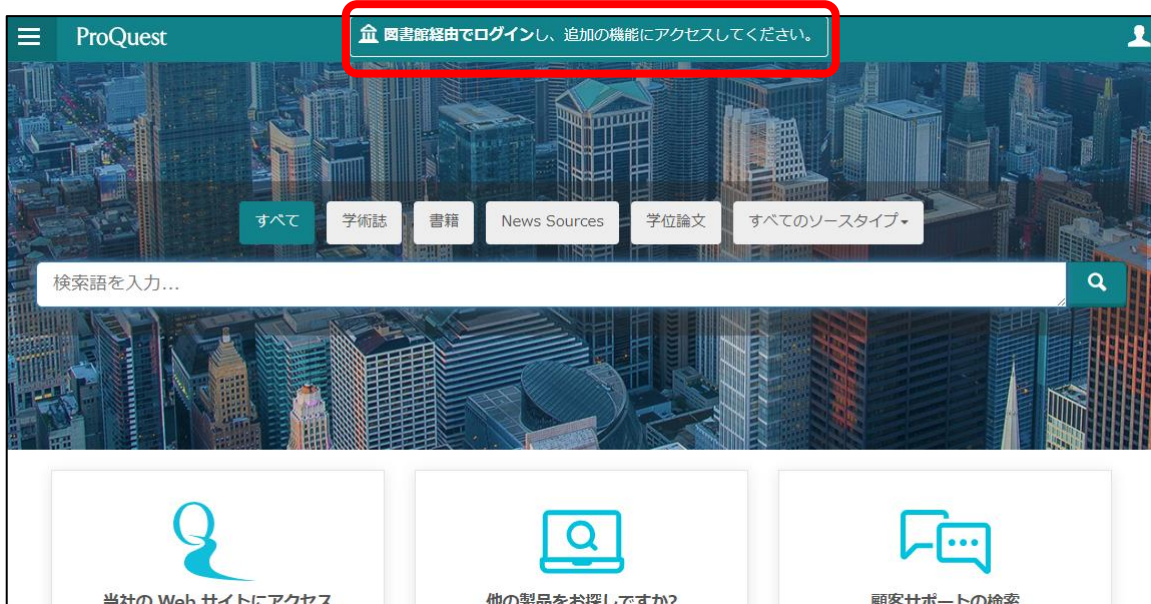

学外からの アクセス方法

Off-campus access to ProQuest Health & Medical Collection via Shibboleth.

ProQuest Health & Medical Collectionのページからアクセス Access to URL of ProQuest Health & Medical Collection.

①下記のURLからアクセスし、画面上部中央の「図書館経由でログインし、追加の機能にアクセスしてください。」をクリック。

Go to the following URL, and click "Log in through your library to access additional features" link at the top center.

<https://www.proquest.com/?accountid=26277>

②下記の画面が表示されるので、""をクリック。
Click "" on the following screen.